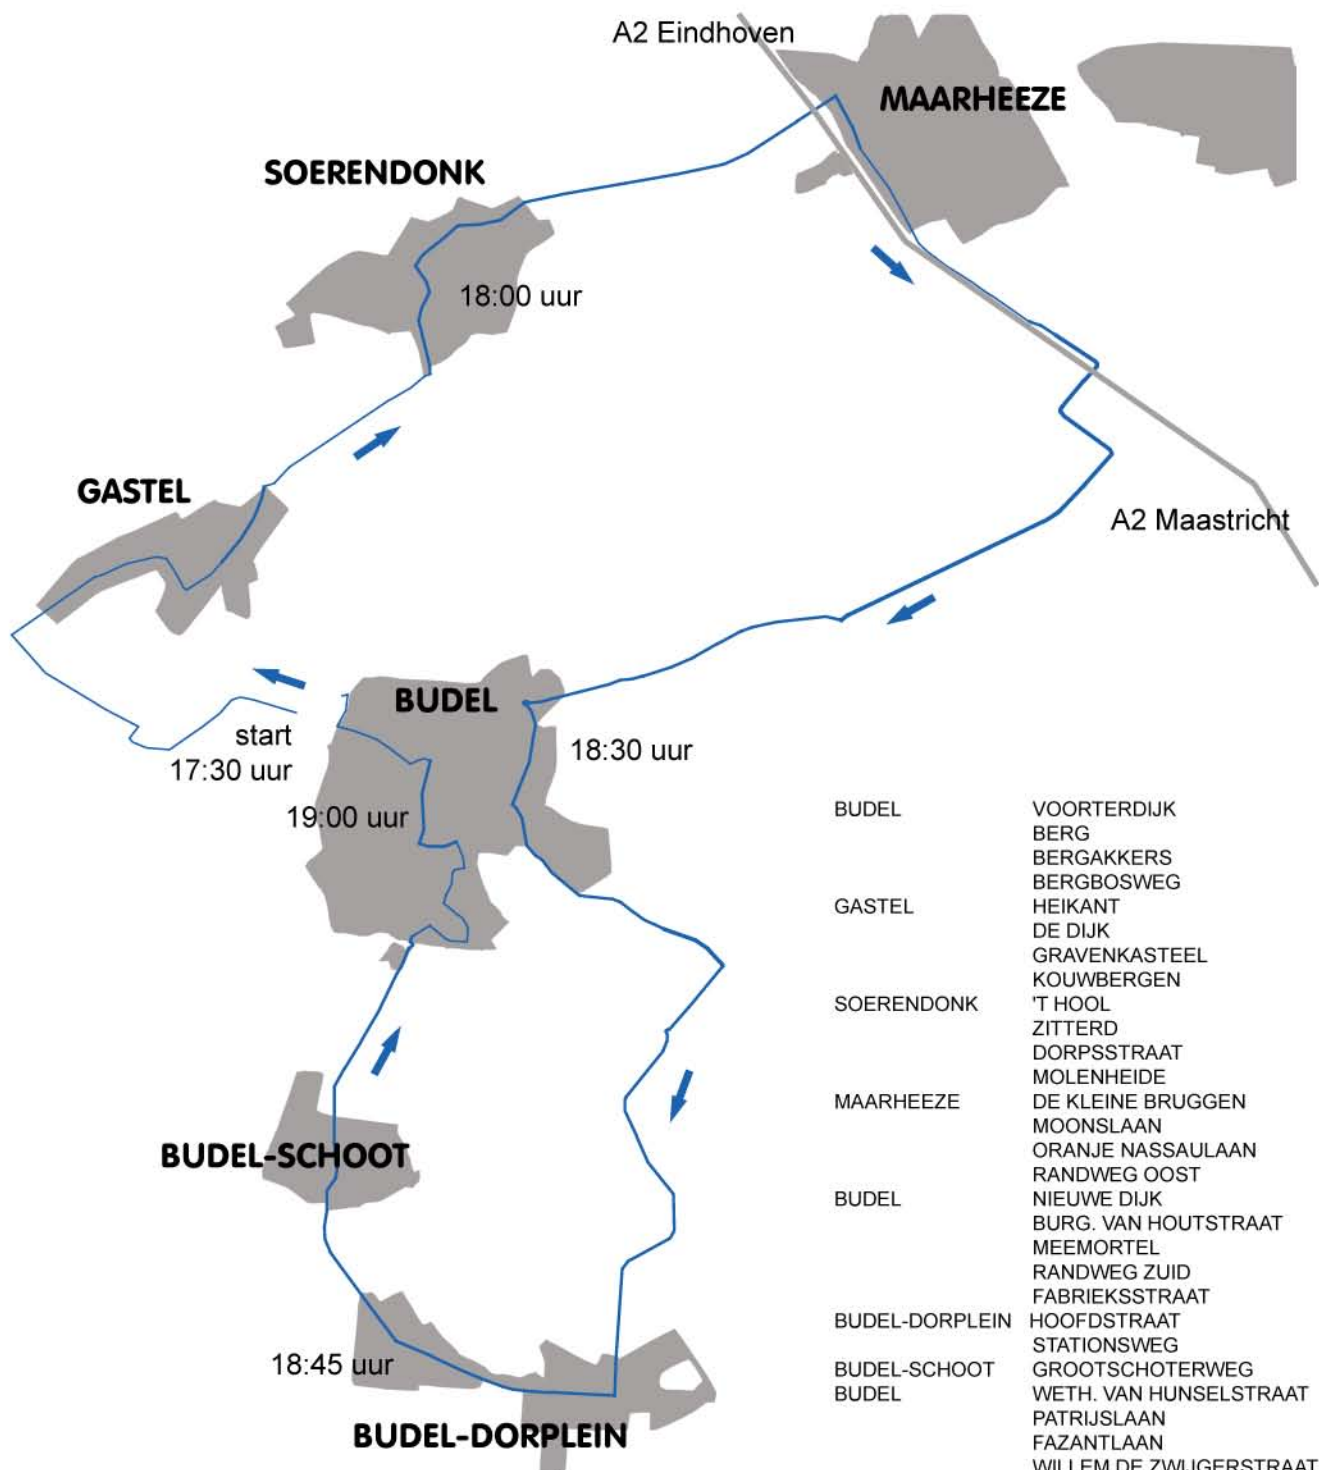

# De Rondrit

- BUDEL VOORTERDIJK
- BERG
- BERGAKKERS
- BERGBOSWEG
- GASTEL HEIKANT
- DE DIJK
- GRAVENKASTEEL
- KOUWBERGEN
- SOERENDONK 'T HOOL
- ZITTERD
- DORPSSTRAAT
- MOLENHEIDE
- MAARHEEZE DE KLEINE BRUGGEN
- MOONSLAAN
- ORANJE NASSAULAAN
- RANDWEG OOST
- BUDEL NIEUWE DIJK
- BURG. VAN HOUTSTRAAT
- MEEMORTEL
- RANDWEG ZUID
- FABRIEKSSTRAAT
- BUDEL-DORPLEIN HOOFDSTRAAT
- STATIONSWEG
- BUDEL-SCHOOT GROOTSCHOTERWEG
- WETH. VAN HUNSELSTRAAT
- BUDEL PATRIJSLAAN
- FAZANTLAAN
- WILLEM DE ZWIJGERSTRAAT
- BURG. VAN HOUTSTRAAT
- NIEUWSTRAAT
- MOLENSTRAAT
- HERENSTRAAT
- EUROPALAAN ZUID
- HOENDERSTRAAT